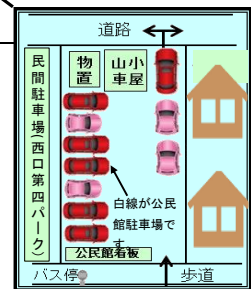

# 案内図

※ お車で越しの方へ

① 高崎市東公民館をご利用される際には、

- ① 東公民館敷地内駐車場
- ② 東公民館臨時駐車場
- ③ 総合文化センター 東小北駐車場(140台) ※不定期
- ④ 総合文化センター 本町臨時駐車場(80台) ※不定期
- ⑤ 弓町山小屋南臨時駐車場

※⑤は公民館主催事業がある際は、主催事業専用駐車場となります。

⑤ 詳細図