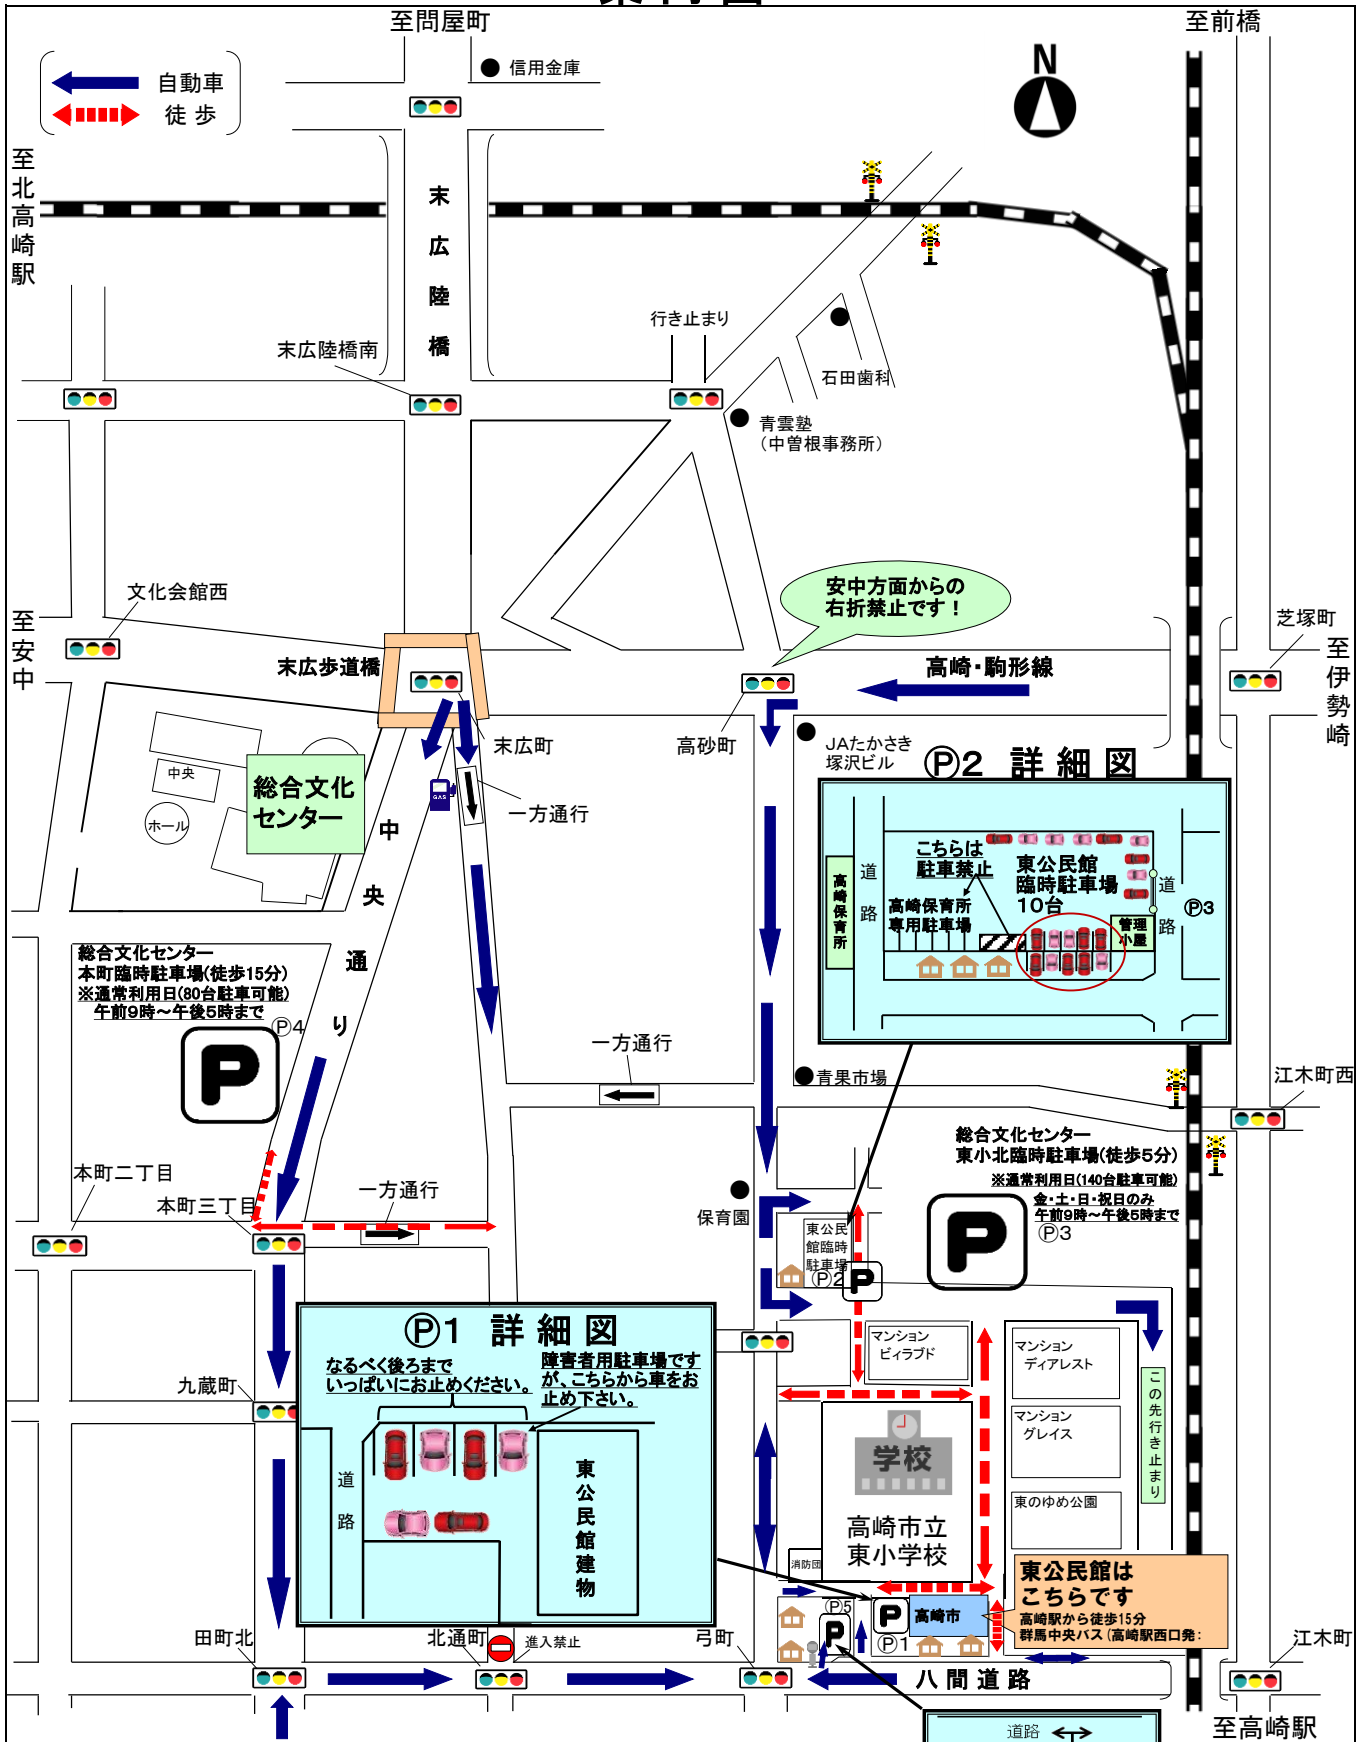

# 案内図

※ お車で越しの方へ

① 高崎市東公民館をご利用される際には、

- ① 東公民館敷地内駐車場
- ② 東公民館臨時駐車場
- ③ 総合文化センター 東小北駐車場(140台) ※不定期
- ④ 総合文化センター 本町臨時駐車場(80台) ※不定期
- ⑤ 弓町山小屋南臨時駐車場

※⑤は公民館主催事業がある際は、主催事業専用駐車場となります。

⑤ 詳細図