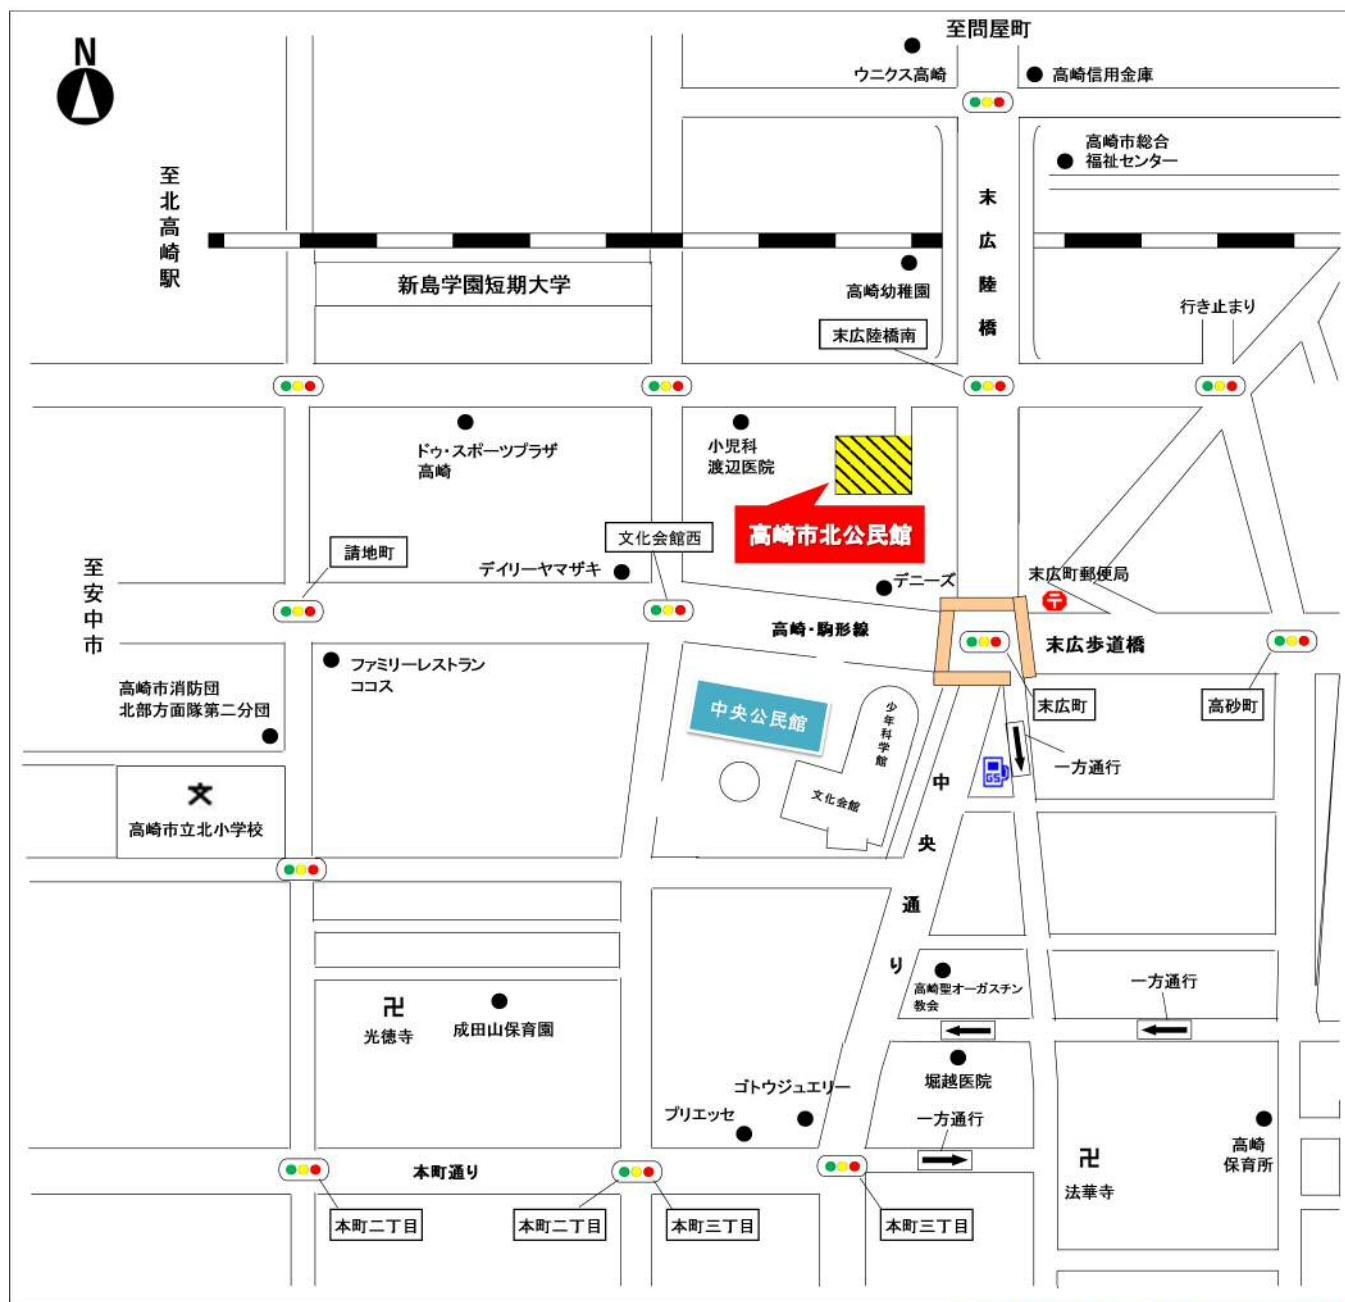

# 案内図

## 所在地

高崎市昭和町 170 番地 1

### 交通

ぐるりん(高経大線・大八木線):「末広町」下車 徒歩 3 分